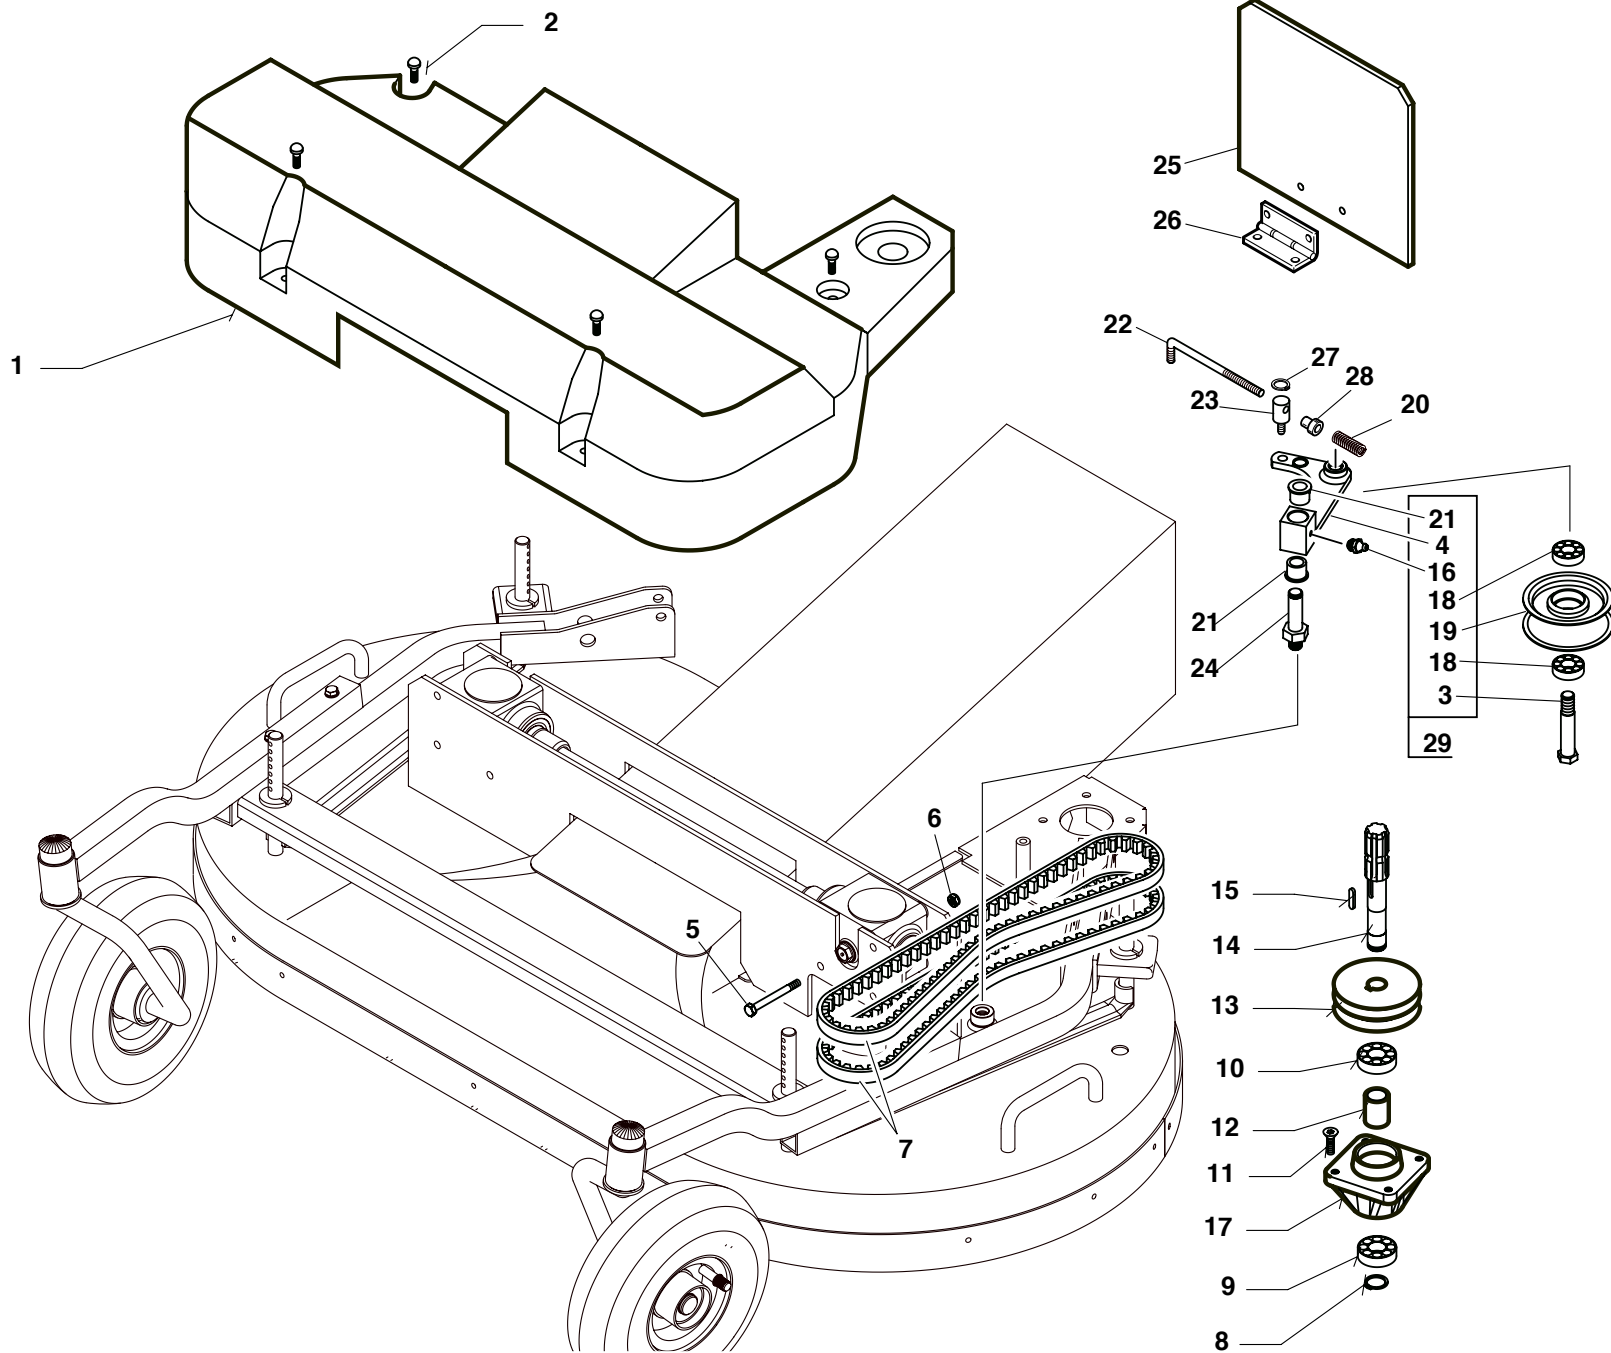

Pos.	CODICE / CODE
01	9401400019
02	0011100059
03	9502900011
04	9401415000
05	00111300032
06	00111250004
07	00111980020
08	00111000057
09	00777100020
10	00777100023
11	00111350022
12	95532000019
13	94014000003
14	94014000004
15	00111900001
16	00111000036
17	95532000001
18	00777100005
19	94014000008
20	95566110002
21	95001000060
22	94014000021
23	94010820000
24	95500150006
25	94014000022
26	00777580001
27	00111650004
28	00111530001
29	94014220000