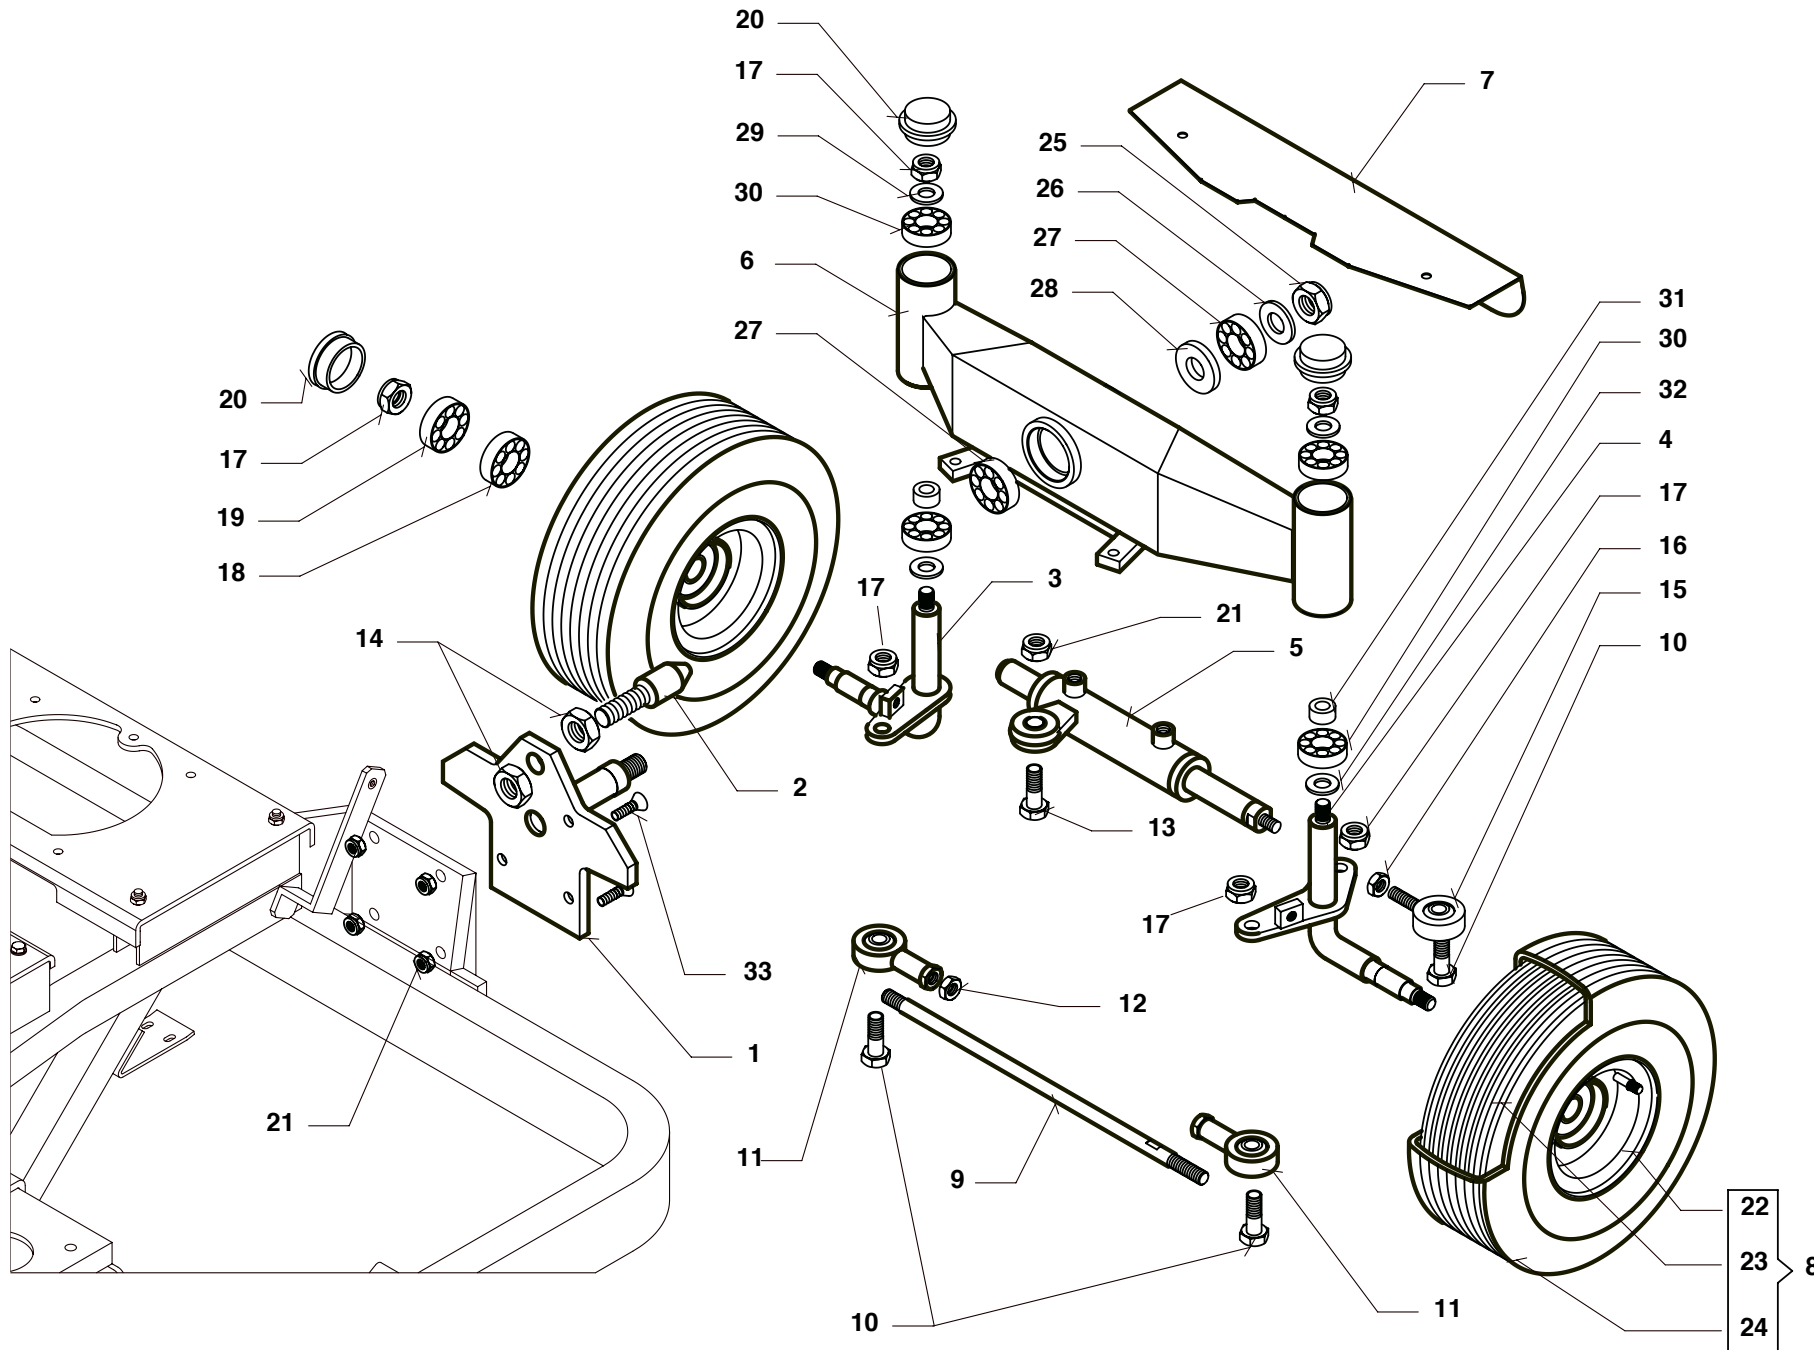

DA MATRICOLA - FROM MACHINE No.
 DÈS LE N° DE SÈRIE - AB SERIENNUMMER
****04124210***

Tav.	05/1	TG 200	22/11/2004	Cod. 00555991532
------	------	--------	------------	------------------

Pos.	CODICE / CODE
01	94010470000
02	94010000068
03	95097130000
04	95097120000
05	95097100000
06	94010290000
07	94010000086
08	95097190000
09	94010300001
10	95097000008
11	00777200017
12	00111150004
13	95060000001
14	00111150015
15	00777200016
16	95096000001
17	00111250011
18	00777100008
19	00777100028
20	00777270005
21	00111250008
22	95097191000
23	00111930010
24	00111940016
25	00111000043
26	95097000004
27	00777100012
28	95097000005
29	95097000002
30	00777100035
31	95097000003
32	95097000006
33	00111350025