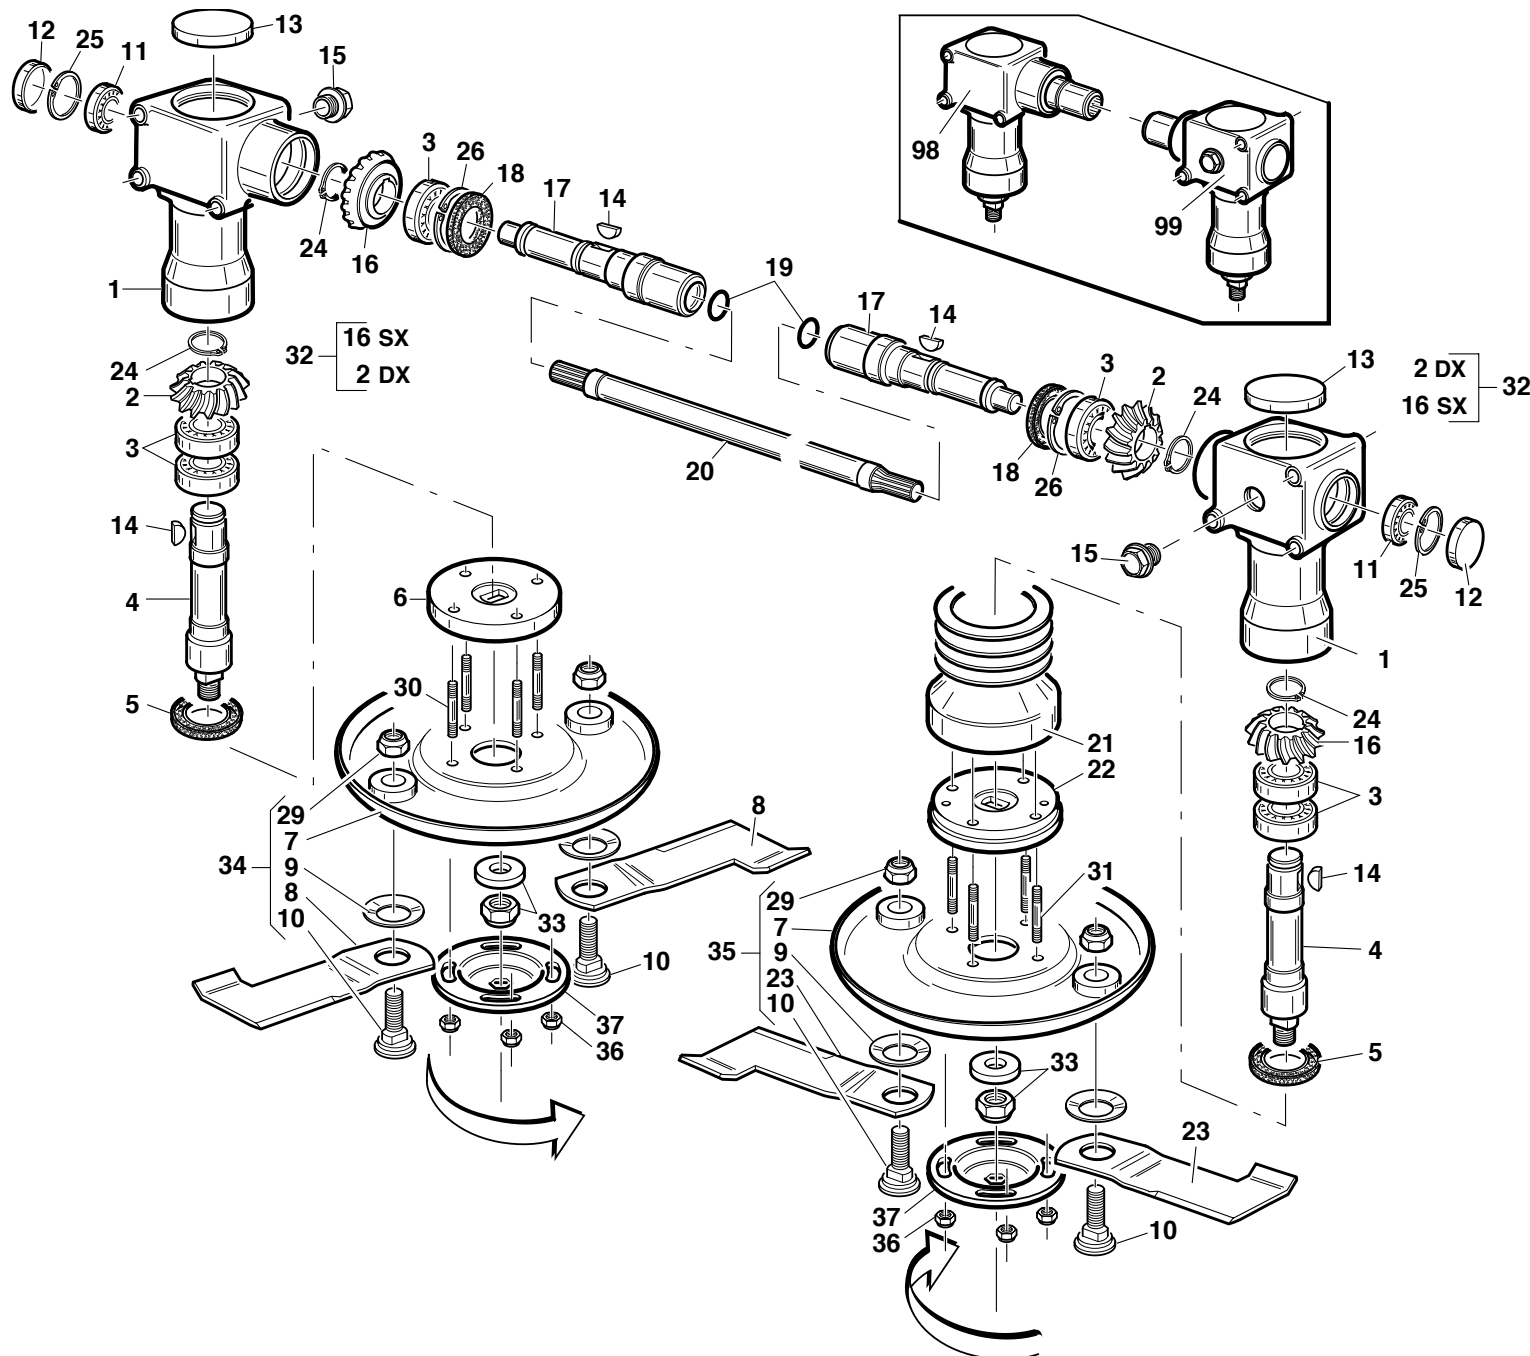

Pos.	CODICE / CODE
01	00777305503
02	32
03	00777100017
04	00777305501
05	00777250022
06	94014000015
07	94014201000
07	94014180000
08	94014000011
09	00111050004
10	94014000012
11	00777100041
12	00777270007
13	00777270001
14	00777305203
15	00777150002
16	32
17	00777305504
18	00777250017
19	00777230006
20	94014000005
21	94014000006
22	94014000013
23	94014000010
24	00111650013
25	00111650002
26	00111650009
27	33
28	33
29	00111250008
30	00111320001
31	00111320002
32	00777306000
33	95599180000
34	94014200000
35	94014210000
36	00111250021
37	94014000025
98	00777305600
99	00777305500