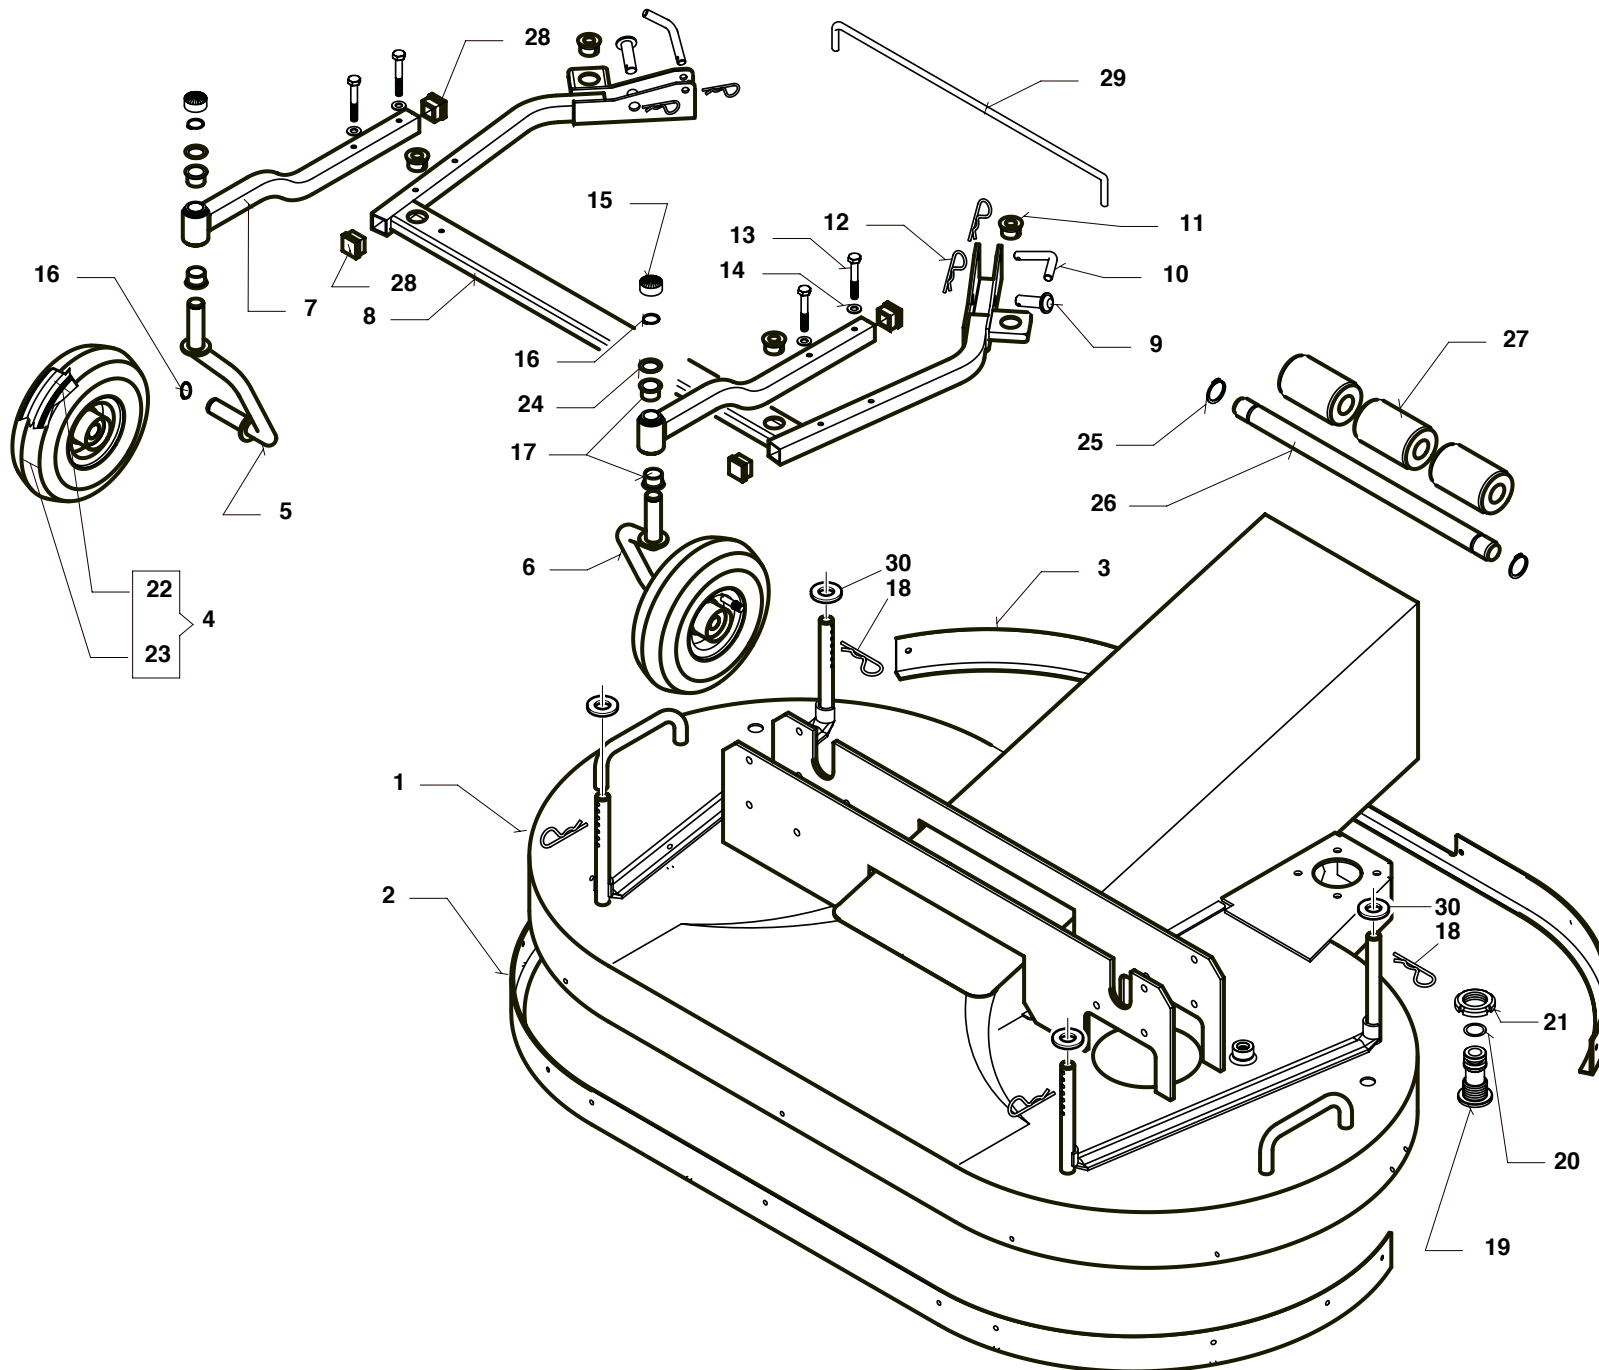

Pos.	CODICE / CODE
01	9401410000
02	95102000001
03	94014000016
04	95504200000
05	95504301000
06	95504401000
07	94014120000
08	94014110000
09	94014170000
10	94014000009
11	90106000007
12	00111750004
13	00111300048
14	00111000061
15	95504000021
16	00111000057
17	00111990017
18	00111000175
19	95566000004
20	00777230005
21	00111170001
22	00111930004
23	00111940007
24	00111500011
25	00111000119
26	95566110003
27	00111970082
28	00111970125
29	94014000024
30	00111000170