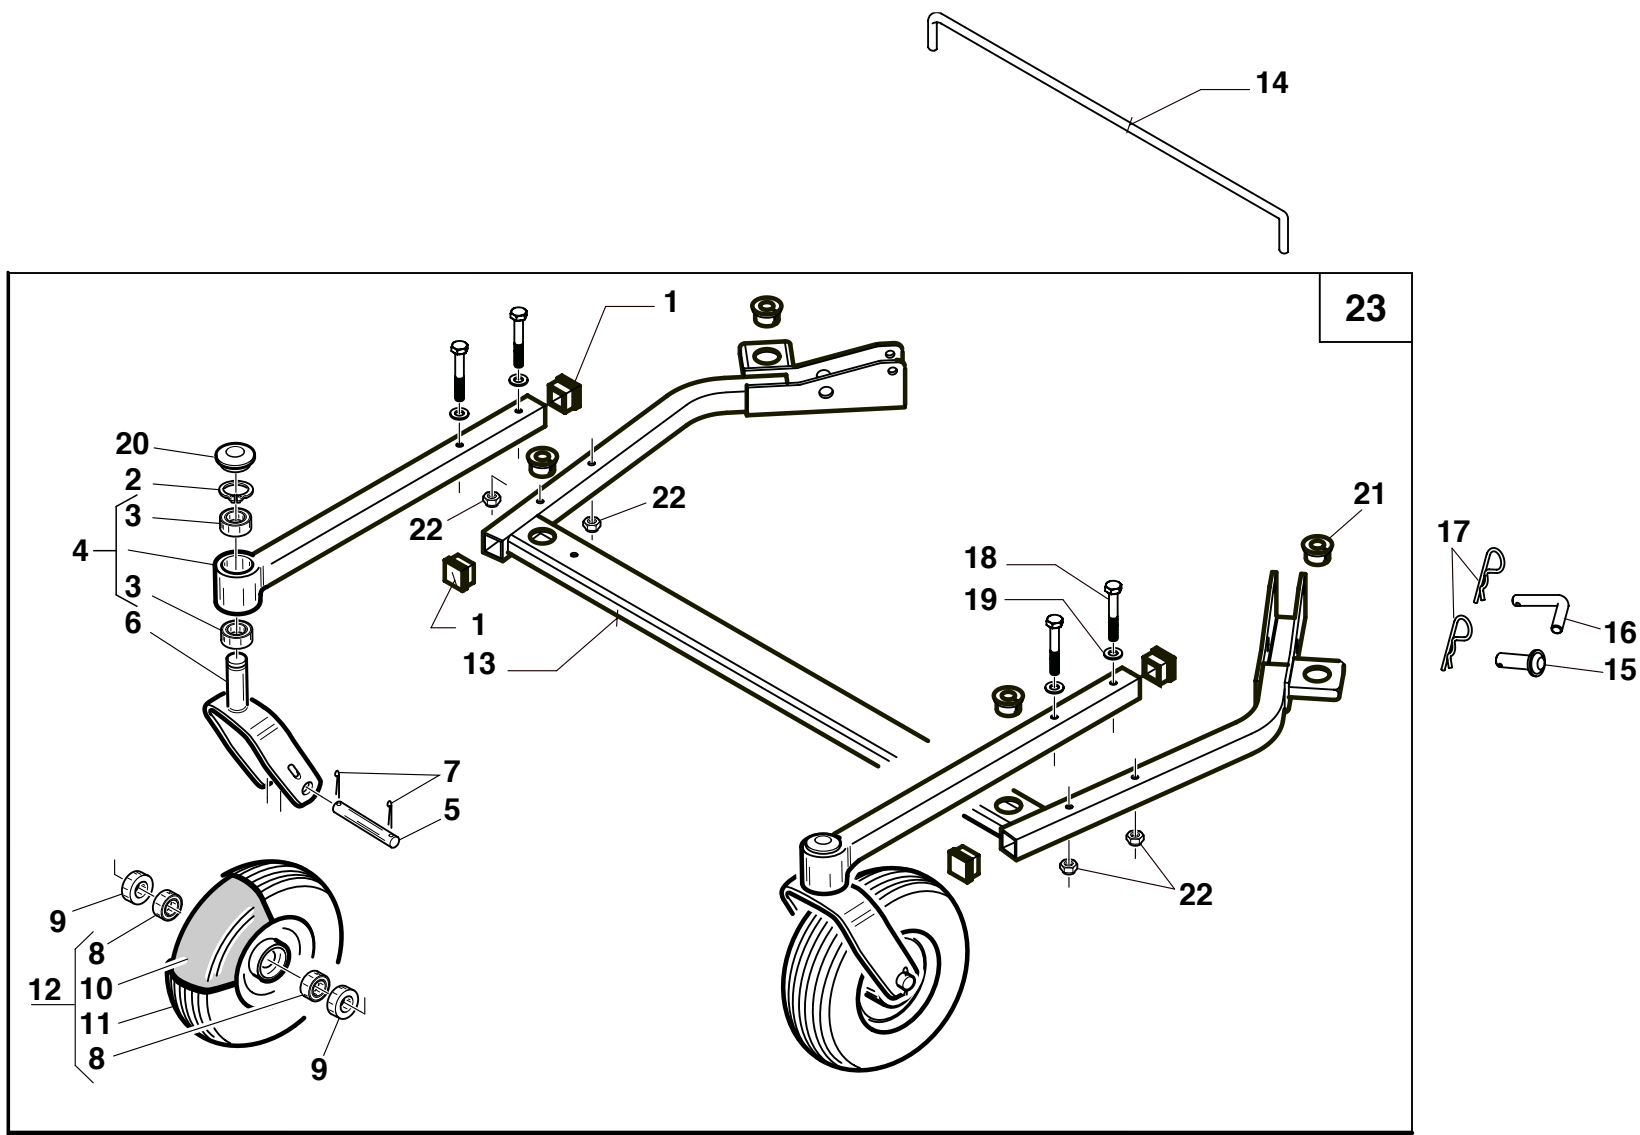

Pos.	CODICE / CODE
01	00111970148
02	00111000057
03	00777100006
04	95139204000
05	95139200001
06	95139201000
07	00111750005
08	00777100008
09	90110000001
10	00111930011
11	00111940019
12	95139206000
13	94014241000
14	94014000024
15	95139100003
16	94014000009
17	00111750004
18	00111300058
19	00111000061
20	99076000006
21	90106000007
22	00111000071
23	94014240000