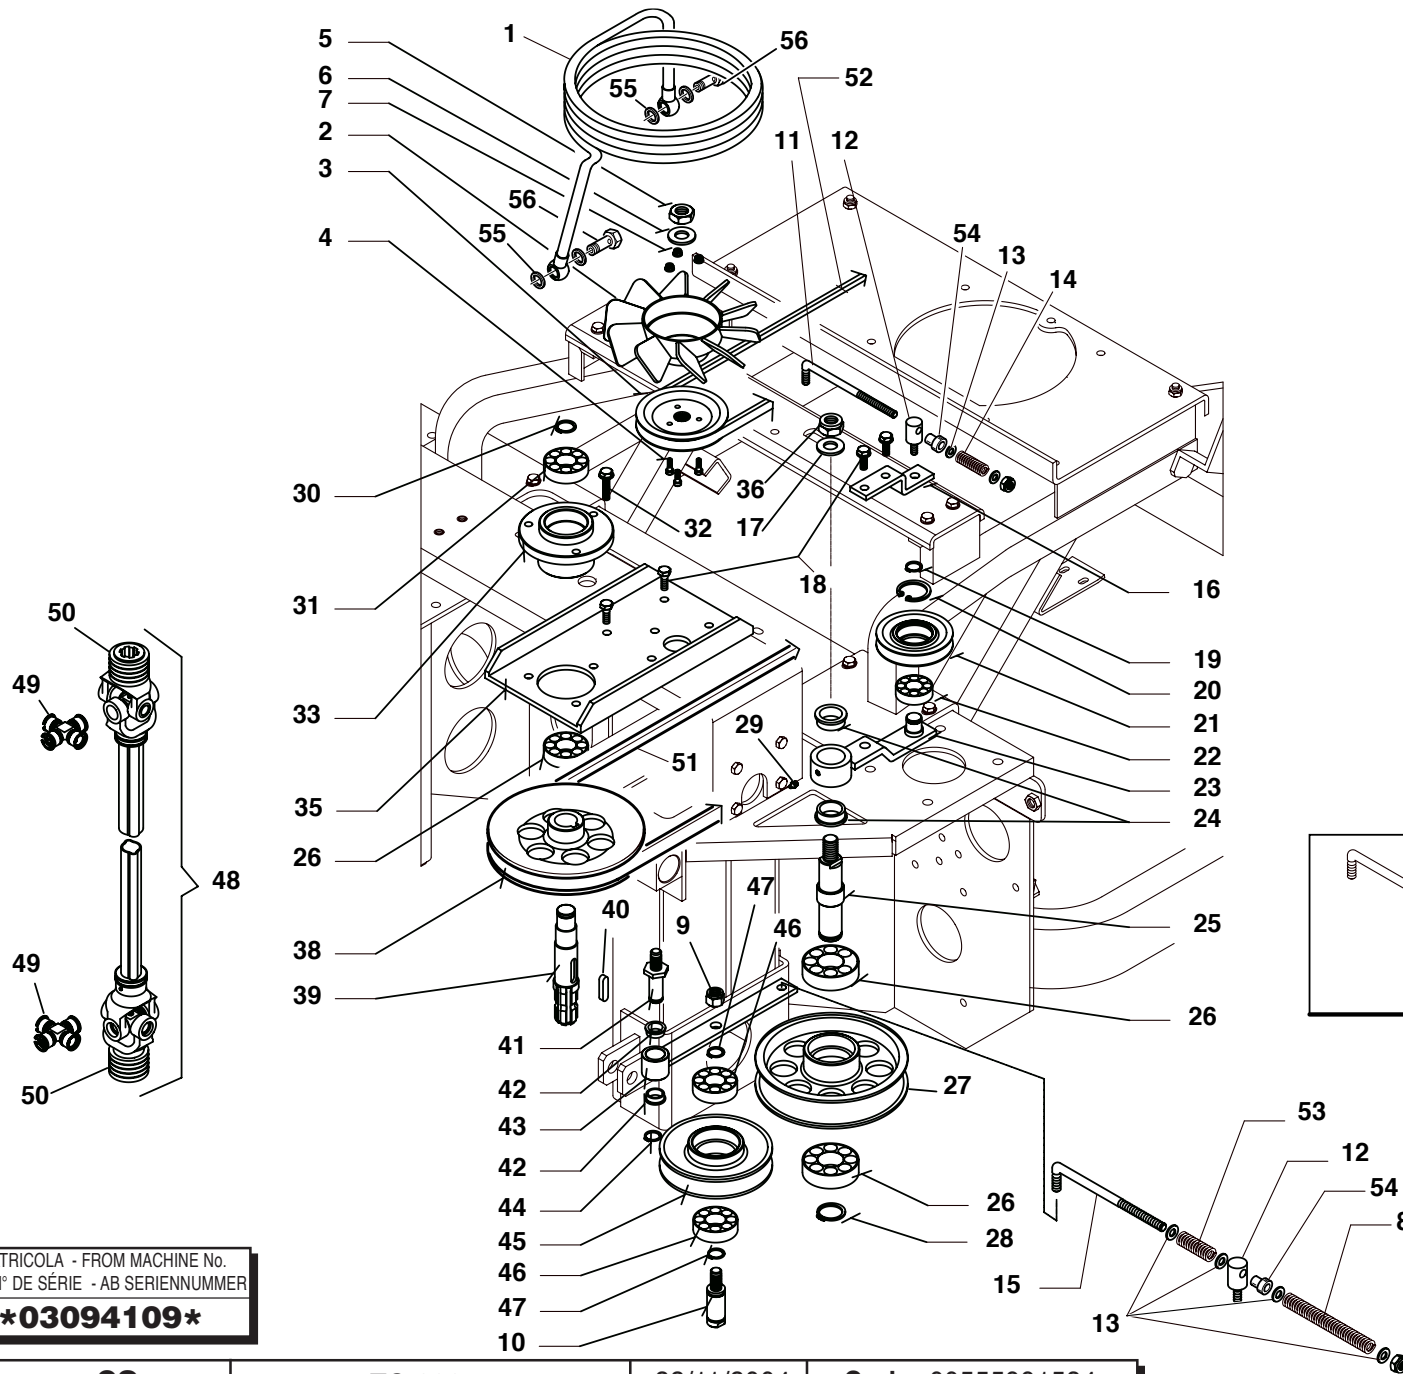

DA MATRICOLA - FROM MACHINE No.
DÈS LE N° DE SÉRIE - AB SERIENNUMMER
**03094109*

Tav. 09   **TG 200**   22/11/2004   **Cod. 00555991534**

Pos.	CODICE / CODE
01	94010000112
02	00111970129
03	94010000064
04	00111000096
05	00111990084
06	00111990083
07	00111250012
08	94010000053
08	94010000106
09	00111250008
10	94010000028
11	94010000034
12	94010820000
13	00111000087
14	95001000049
15	94010000010
16	94010000047
17	00111500017
18	00111450003
19	00111650014
20	00111650023
21	94010000037
22	00777100036
23	94010150000
24	94010150001
25	94010000029
26	00777100001
27	94010000030
28	00111000065
29	00111000036
30	00111650013
31	00777100020
32	00111450002
33	94010000019
35	94010000014
36	00111000167
38	94010000020
39	94010000021
40	00111000123
41	00111980019
41	94010000008
42	00111980027
42	95001000060
43	00111980020
43	94010220000
44	00111650004
44	94010000025
45	00777600001
45	94010000025
46	00777100025
46	00777600001
47	00111000057
47	00777600040

Pos.	CODICE / CODE
48	00777201900
49	00777201200
50	00777201300
40	00111000123
51	00111980019
51	00111980027
52	00111980020
53	95566110002
54	00111530001
55	00777600001
56	00777600040