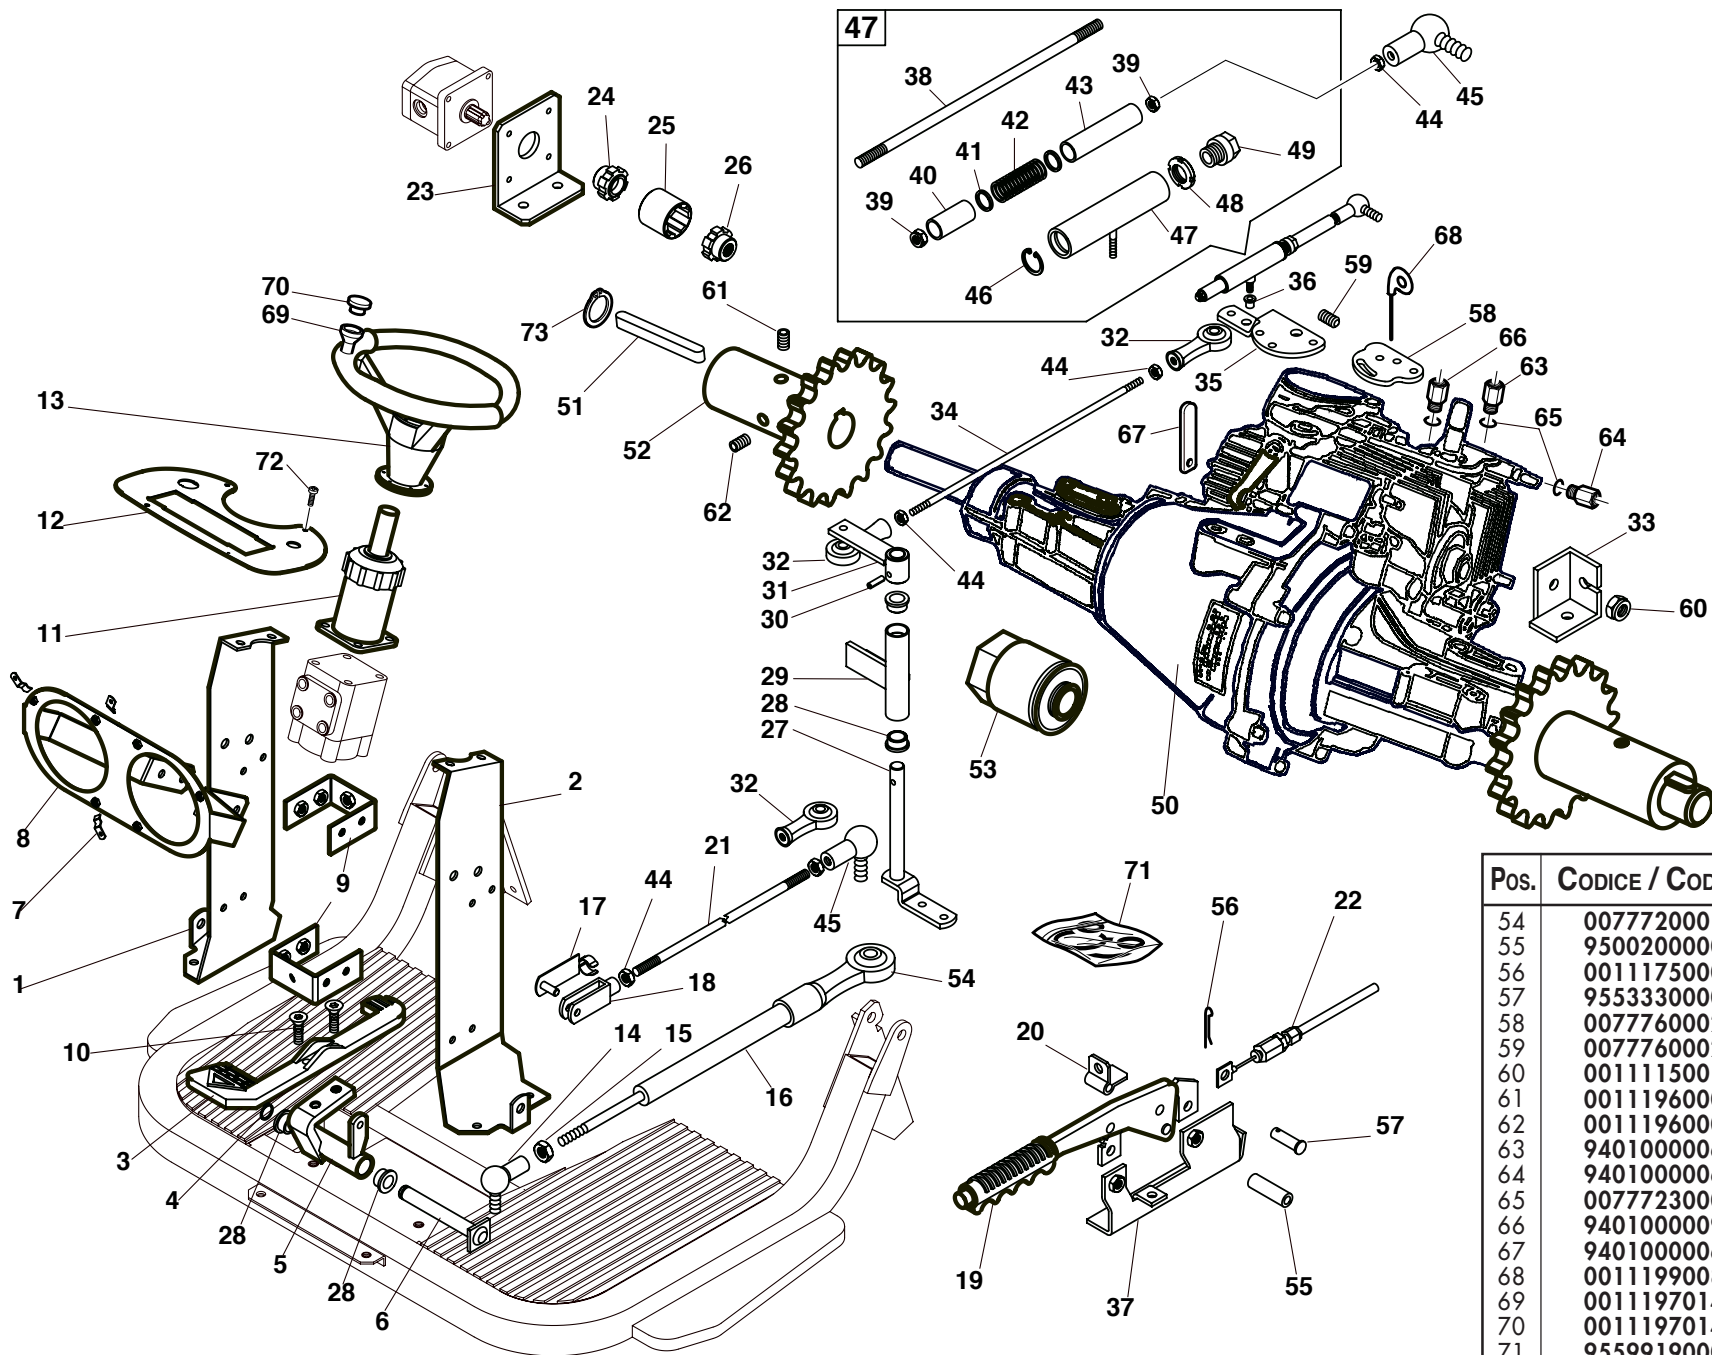

Pos.	CODICE / CODE
01	94010510000
02	94010310000
03	95533000003
04	00111650004
05	94010750000
06	PZ95533430000
07	94010000084
08	94010520000
09	94010310005
10	00111350022
11	00777601500
12	94010000090
13	00111970098
14	00777200012
15	00111150009
16	00777600020
17	00777180001
18	00777180002
19	00111990015
20	94010380000
21	94010760000
22	94010440000
23	94010000023
24	00777201401
25	00777201403
26	00777201402
27	94010190000
28	95001000060
29	94010200000
30	00111700006
31	94010210000
32	00777200007
33	94010260000
34	94010930000
35	94010000032
36	00111530001
37	PZ95500390000
38	47
39	47
40	47
41	47
42	47
43	47
44	00111000082
45	00777230001
46	47
47	95042230000
48	47
49	47
50	00777600065
51	00111900009
52	94010000005
53	00777650055
54	
55	
56	
57	
58	
59	
60	
61	
62	
63	
64	
65	
66	
67	
68	
69	
70	
71	
72	
73	

Pos.	CODICE / CODE
54	00777200011
55	95002000004
56	00111750006
57	95533300001
58	00777600022
59	00777600023
60	00111150017
61	00111960005
62	00111960001
63	94010000066
64	94010000065
65	00777230005
66	94010000095
67	94010000063
68	00111990087
69	00111970145
70	00111970146
71	95599190000
72	00111450011
73	00111000140