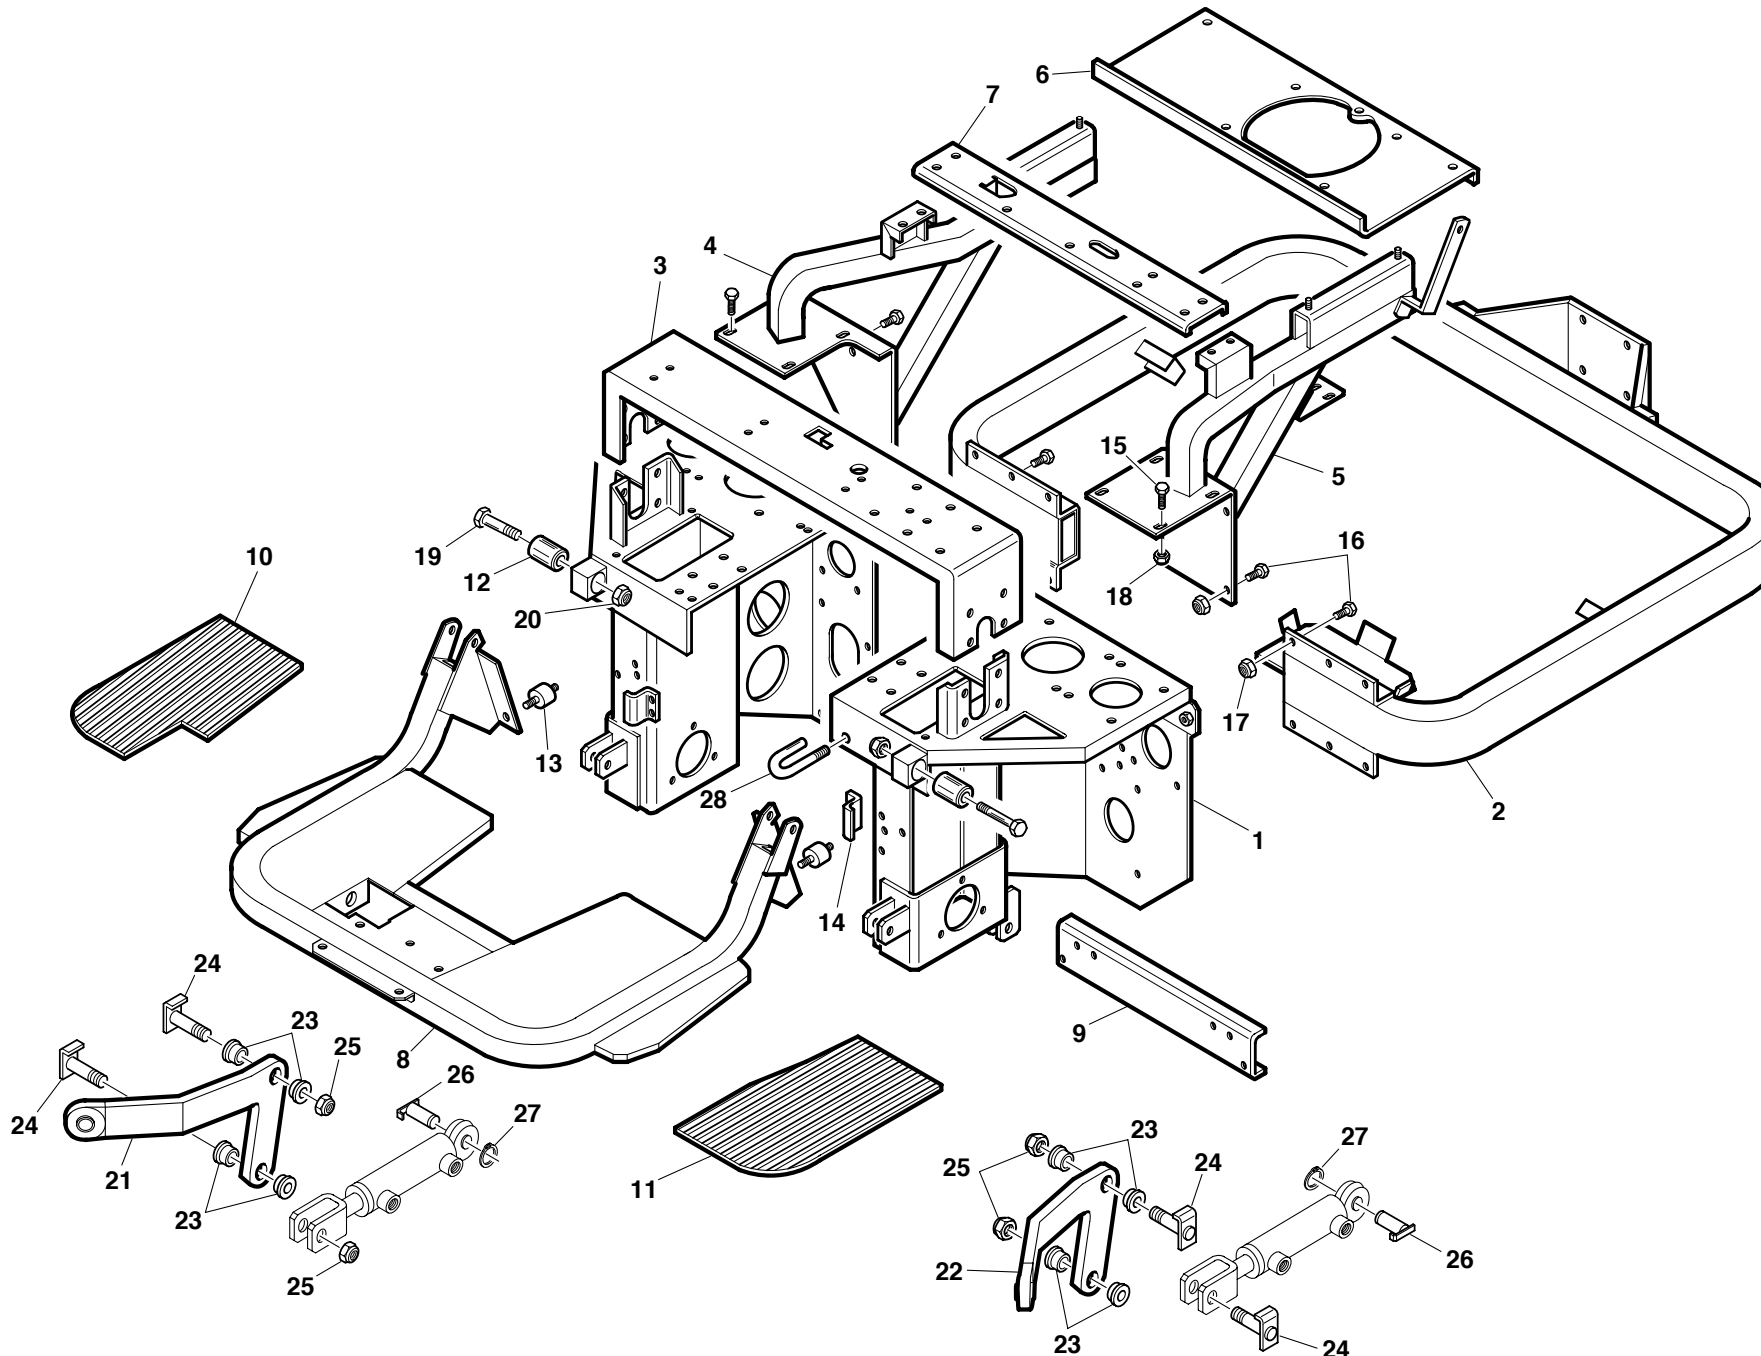

**Gianni
Ferrari**

**CATALOGO PARTI DI RICAMBIO
CATALOGUE PIECES DETACHEES
SPARE PARTS CATALOGUE
ERSATZTEILKATALOG**

**Gianni
Ferrari** s.r.l.

INHOUD - PART LIST - TABLES DES MATRIERES - STUCK LISTE

TG 200 - 01	FRAME FRAME CHASSIS FAHRGESTELL	TG 200 - 09	V-SNAAR AANDRIJVING ** 03094109 * BELTS TRANSMISSION TRANSMISSION COURROIES RIEMENANTRIEB
TG 200 - 02	MAAIER CARRIAGE CHARIOT WAGEN	TG 200 - 10	KAPPEN SHELLS CARÉNES SCHALEN
TG 200 - 02/1	MAAIER CARRIAGE CHARIOT WAGEN	TG 200 - 10	** 04124210 * KAPPEN SHELLS CARÉNES SCHALEN
TG 200 - 03	MAAIER AANDRIJVING MOWING PLATE COUPELLE MÄHWERK	TG 200 - 11	KOHLER MOTOR DELEN KOHLER MOTOR COMPONENTS COMPOSANT MOTEUR KOHLER KOHLER MOTORTEILE
TG 200 - 04	MES AANDRIJVING BLADES - MECHANICAL UNITS LAMES - GROUPES MÉCANIQUES MESSER - MECHANISCHE AGGREGATE	TG 200 - 11	** 04124210 * KOHLER MOTOR DELEN KOHLER MOTOR COMPONENTS COMPOSANT MOTEUR KOHLER KOHLER MOTORTEILE
TG 200 - 05	GRAS CONTAINER CONTAINER CONTENEUR BEHÄLTER	TG 200D - 11/1	YANMAR MOTOR DELEN YANMAR MOTOR COMPONENTS COMPOSANT MOTEUR YANMAR YANMAR MOTORTEILE
TG 200 - 05/1	HOOGKIEPER CONTAINER ELEVATOR CONTENEUR ELEVATEUR BEHÄLTER ELEVATOR	TG 200D - 12	HYDRAULIEK SYSTEEM HYDRAULIC SYSTEM INSTALLATION HYDRAULIQUE HYDRAULISCHE ANLAGE
TG 200 - 05/1	** 02069512 * HOOGKIEPER CONTAINER ELEVATOR CONTENEUR ELEVATEUR BEHÄLTER ELEVATOR	TG 200 - 13	STUUR - DRIJFWERK PLATFORM - HYDROSTATIC TRANSMISSION ESTRADE - TRANSMISSION HYDROSTATIQUE TRITTBRETT - HYDROSTATISCHE ANTRIEBSWELL
TG 200 - 05/1	** 04124210 * HOOGKIEPER CONTAINER ELEVATOR CONTENEUR ELEVATEUR BEHÄLTER ELEVATOR	TG 200 - 14	KOHLER ELECTRISCHE DELEN KOHLER ELECTRICAL SYSTEM INSTALLATION ÉLECTRIQUE KOHLER KOHLER ELEKTRISCHE ANLAGE
TG 200 - 06	ACHTERAS STEERING REAR AXLE ESSIEU ARRIÈRE DIRECTEUR LENKHINTERACHSE	TG 200 - 15	** 02063510 * KOHLER ELECTRISCHE DELEN KOHLER ELECTRICAL SYSTEM INSTALLATION ÉLECTRIQUE KOHLER KOHLER ELEKTRISCHE ANLAGE
TG 200 - 07	VOOR AS FRONT AXLE ESSIEU AVANT VORDERACHSE	TG 200 - 16	YANMAR ELECTRISCHE DELEN YANMAR ELECTRICAL SYSTEM INSTALLATION ÉLECTRIQUE YANMAR YANMAR ELEKTRISCHE ANLAGE
TG 200 - 08	ZITTING - TANK SEAT - TANK SIÈGE - RÉSERVOIR SITZ - TANK	TG 200D - 16	** 04120307 * YANMAR ELECTRISCHE DELEN YANMAR ELECTRICAL SYSTEM INSTALLATION ÉLECTRIQUE YANMAR YANMAR ELEKTRISCHE ANLAGE
TG 200 - 09	V-SNAAR AANDRIJVING BELTS TRANSMISSION TRANSMISSION COURROIES RIEMENANTRIEB	TG 200D - 17	MULCH KIT MULCHING KIT KIT MULCHING MULCHING-KIT